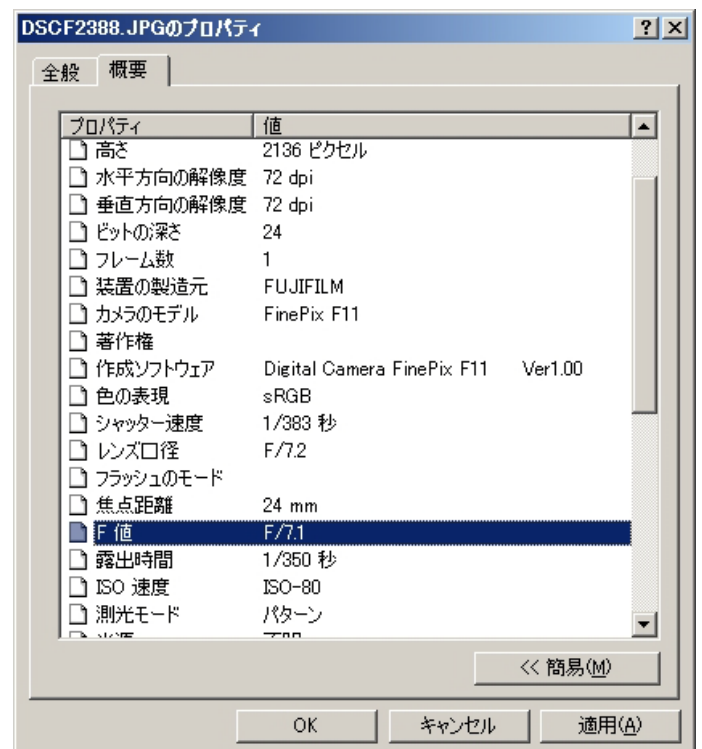

E x i f情報は、画像ファイルに埋め込まれているので、ファイルをダブルクリックしてファイルを開いても表示されません。EXIF情報を見るには、ファイルを右クリックして表示されるメニューの下にある[プロパティ]から操作します。

Windows 7とWindows XPでの操作方法を記します。

Windows 7の場合

ファイルを右クリックして表示されるメニューの下にある[プロパティ]を選択します。

次に、詳細タブをクリックするとE x i f 情報が表示されます。

Windows XPの場合

ファイルを右クリックして表示されるメニューの下にある[プロパティ]を選択します。

次に概要タブの詳細設定ボタンを選択します。

位置情報機能を搭載したカメラで撮影したファイルをプロパティで表示

Windows 7でExif情報を表示

Windows XPでExif情報を表示

デジカメで撮影したファイルをプロパティで表示

Windows 7でExif情報を表示

Windows XPでExif情報を表示

Exif情報編集ソフトにてExif情報を表示

私が使用しているソフト「F6 Exif」を使用して表示。

メニューバーの[ツール]-[EXIF一覧表示/編集(E)]を選択します。

項目	値
IFD Primary(0th IFD)	
画像入力機器メーカー名	Apple
画像入力機器のモデル名	iPod touch
画像方向	0番目の行が上、0番目の列が左
画像方向	0番目の行が上、0番目の列が左
画像の幅の解像度	72
画像の高さの解像度	72
画像の解像度の単位	インチ
ソフトウェア	QuickTime 7.6.6
ファイル変更日時	2011/05/04 23:32:18
不明	Mac OS X 10.6.7
YCC画素構成(YとCの位置)	中心
Exif IFD Pointer	256
GPS Info IFD Pointer	606
IFD Exif IFD	
露出時間	1/1076
Fナンバー	F2.4
露出アパーチャ	アパーチャオート
ISO感度	80
Exifバージョン	0220
原画像データの生成日時	2011/05/04 10:08:27
メタデータの作成日時	2011/05/04 10:08:27
各コンポーネントの意味	YCbCr
シャッタースピード	10.1EV(1/1076)
絞り値	2.5EV(F2.4)
測光方式	スポット測光
フラッシュ	No flash function
レンズ焦点距離	3.9mm
対応フラッシュロックバージョン	0100
色空間情報	sRGB
実効画像幅	960
実効画像高さ	720
センサー方式	単板カラーセンサ
撮影モード	Auto exposure
ホワイトバランスモード	Auto white balance
シーン撮影タイプ	スタンダード
シャープネス	オート
IFD GPS	
北緯(N)or 南緯(S)	北緯
緯度(数値)	34度 42.37分 0秒
東経(E)or 西経(W)	東経
経度(数値)	135度 37.23分 0秒
GPS時間	1時 8分 2440秒
IFD Thumbnail(1st IFD)	
圧縮の種類	JPEG 圧縮
画像の幅の解像度	72
画像の高さの解像度	72