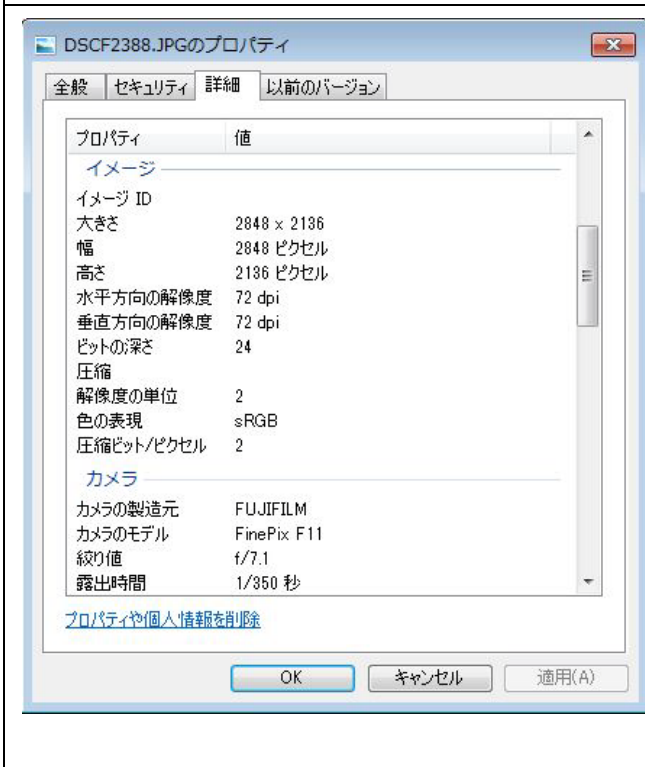

E x i f情報は、画像ファイルに埋め込まれているので、ファイルをダブルクリックしてファイルを開いても表示されません。EXIF情報を見るには、ファイルを右クリックして表示されるメニューの下にある[プロパティ]から操作します。

Windows 7とWindows XPでの操作方法を記します。

Windows 7の場合

ファイルを右クリックして表示されるメニューの下にある[プロパティ]を選択します。

次に、詳細タブをクリックするとE x i f 情報が表示されます。

Windows XPの場合

ファイルを右クリックして表示されるメニューの下にある[プロパティ]を選択します。

次に概要タブの詳細設定ボタンを選択します。

位置情報機能を搭載したカメラで撮影したファイルをプロパティで表示

Windows 7でExif情報を表示

Windows XPでExif情報を表示

デジカメで撮影したファイルをプロパティで表示

Windows 7でExif情報を表示

Windows XPでExif情報を表示

Exif情報編集ソフトにてExif情報を表示

私が使用しているソフト「F6 Exif」を使用して表示。

メニューバーの[ツール]-[EXIF一覧表示/編集(E)]を選択します。

項目	値
IFD Primary(0th IFD)	
画像入力機器メーカー名	Apple
画像入力機器のモデル名	iPod touch
画像方向	0番目の行が上、0番目の列が左
画像方向	0番目の行が上、0番目の列が左
画像の幅の解像度	72
画像の高さの解像度	72
画像の解像度の単位	インチ
ソフトウェア	QuickTime 7.6.6
ファイル変更日時	2011/05/04 23:32:18
不明	Mac OS X 10.6.7
YCC画素構成(YとCの位置)	中心
Exif IFD Pointer	256
GPS Info IFD Pointer	606
IFD Exif IFD	
露出時間	1/1076
Fナンバー	F2.4
露出アパーチャ	アパーチャオート
ISO感度	80
Exifバージョン	0220
原画像データの生成日時	2011/05/04 10:08:27
メタデータの作成日時	2011/05/04 10:08:27
各コンポーネントの意味	YCbCr
シャッタースピード	10.1EV(1/1076)
絞り値	2.5EV(F2.4)
測光方式	スポット測光
フラッシュ	No flash function
レンズ焦点距離	3.9mm
対応フラッシュロックバージョン	0100
色空間情報	sRGB
実効画像幅	960
実効画像高さ	720
センサー方式	単板カラーセンサ
撮影モード	Auto exposure
ホワイトバランスモード	Auto white balance
シーン撮影タイプ	スタンダード
シャープネス	オート
IFD GPS	
北緯(N)or 南緯(S)	北緯
緯度(数値)	34度 42.37分 0秒
東経(E)or 西経(W)	東経
経度(数値)	135度 37.23分 0秒
GPS時間	1時 8分 2440秒
IFD Thumbnail(1st IFD)	
圧縮の種類	JPEG 圧縮
画像の幅の解像度	72
画像の高さの解像度	72