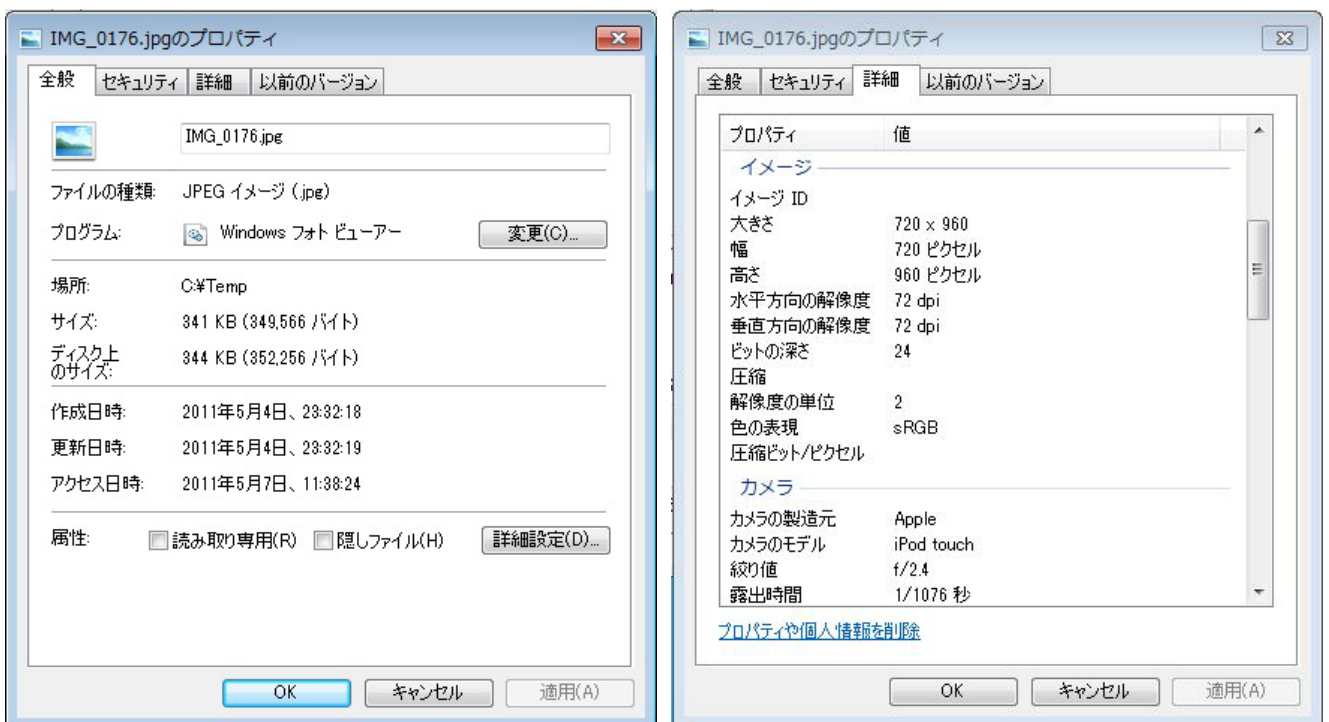

E x i f情報は、画像ファイルに埋め込まれているので、ファイルをダブルクリックしてファイルを開いても表示されません。EXIF情報を見るには、ファイルを右クリックして表示されるメニューの下にある[プロパティ]から操作します。

Windows 7とWindows XPでの操作方法を記します。

Windows 7の場合

ファイルを右クリックして表示されるメニューの下にある[プロパティ]を選択します。

次に、詳細タブをクリックするとE x i f 情報が表示されます。

Windows XPの場合

ファイルを右クリックして表示されるメニューの下にある[プロパティ]を選択します。

次に概要タブの詳細設定ボタンを選択します。

位置情報機能を搭載したカメラで撮影したファイルをプロパティで表示

Windows 7でExif情報を表示

Windows XPでExif情報を表示

デジカメで撮影したファイルをプロパティで表示

Windows 7でExif情報を表示

Windows XPでExif情報を表示

Exif情報編集ソフトにてExif情報を表示

私が使用しているソフト「F6 Exif」を使用して表示。

メニューバーの[ツール]-[EXIF一覧表示/編集(E)]を選択します。

項目	値
IFD Primary(0th IFD)	
画像入力機器メーカー名	Apple
画像入力機器のモデル名	iPod touch
画像方向	0番目の行が上、0番目の列が左
画像方向	0番目の行が上、0番目の列が左
画像の幅の解像度	72
画像の高さの解像度	72
画像の解像度の単位	インチ
ソフトウェア	QuickTime 7.6.6
ファイル変更日時	2011/05/04 23:32:18
不明	Mac OS X 10.6.7
YCC画素構成(YとCの位置)	中心
Exif IFD Pointer	256
GPS Info IFD Pointer	606
IFD Exif IFD	
露出時間	1/1076
Fナンバー	F2.4
露出アパーチャ	アパーチャオート
ISO感度	80
Exifバージョン	0220
原画像データの生成日時	2011/05/04 10:08:27
メタデータの作成日時	2011/05/04 10:08:27
各コンポーネントの意味	YCbCr
シャッタースピード	10.1EV(1/1076)
絞り値	2.5EV(F2.4)
測光方式	スポット測光
フラッシュ	No flash function
レンズ焦点距離	3.9mm
対応フラッシュロックバージョン	0100
色空間情報	sRGB
実効画像幅	960
実効画像高さ	720
センサー方式	単板カラーセンサ
撮影モード	Auto exposure
ホワイトバランスモード	Auto white balance
シーン撮影タイプ	スタンダード
シャープネス	オート
IFD GPS	
北緯(N)or 南緯(S)	北緯
緯度(数値)	34度 42.37分 0秒
東経(E)or 西経(W)	東経
経度(数値)	135度 37.23分 0秒
GPS時間	1時 8分 2440秒
IFD Thumbnail(1st IFD)	
圧縮の種類	JPEG 圧縮
画像の幅の解像度	72
画像の高さの解像度	72