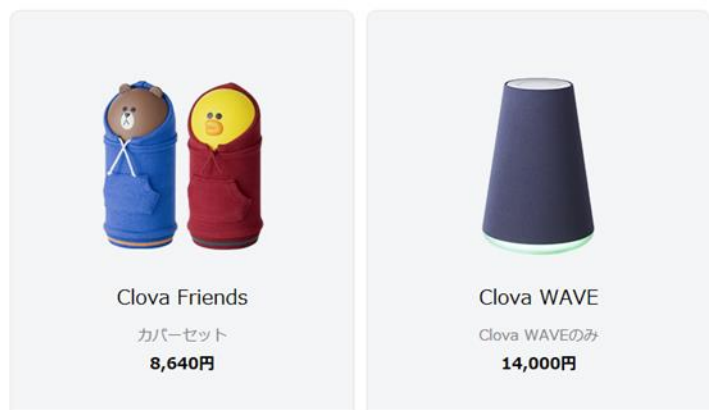

2. Google Play ミュージック(キャンペーン期間は無料で試せる)や Spotify(基本無料)で音楽を聴くことができます。
3. Google 検索で知りたいことを調べる
4. アラームやタイマーを設定する。
5. スマートホーム家電(例:フィリップス Hue)を操作できます。
6. また、「来週の予定を教えて」と話すと、6 人までの声を区別して認識するボイスマッチ機能により、話者のスケジュールを読み上げてくれます(自分以外の声だと読み上げない)。
7. ユーザーが「おはよう」などと挨拶すると、きちんと挨拶を返してきた後で天気予報を教えてください。
8. Google Home には Chromecast と同等の機能(Chromecast built-in 機能)が組み込まれているので、対応する音楽アプリから Google Home に音楽をキャストして楽しめます。
9. マルチルーム再生機能によって、各部屋に置いてある Google Home を始めとする Chromecast-build-in 対応スピーカーで音楽を同期して再生することも可能。
10. テレビに Chromecast を接続している家庭であれば、Google Home に「YouTube で○○の動画を見たい」という感じで頼んでみましょう。テレビが起動し、YouTube の動画再生が始まります。
11. テレビに接続している Chromecast に「●●の写真を見せて」とお願いすると、テレビが起動して、Google フォトに保存されている●●の写真がテレビにスライド表示されました。

Clova Wave (Line)

1. 赤外線に対応していること。「日本では、Wi-Fi や Bluetooth を使って家電をコントロールする環境が整っていない」理由から、Clova WAVE には赤外線センサーを搭載しており、これを家電のリモコンとして利用できる。
  対応する家電製品を一から買いそろえなければならない他のスマートスピーカーと比べ、現時点での実用性は高い。
2. リビングなどに置き、家族で使うことを考慮し、LINE は Clova WAVE に合わせて新たに家族アカウントを用意。このアカウントから、家族に LINE でメッセージを送ったり、逆に送られてきたメッセージを読み上げさせたりといったことができる。
3. LINE が展開している各種コンテンツサービスに対応しているのも、Clova WAVE の魅力だ。楽曲数が豊富な LINE MUSIC を再生できるほか、ニュースの読み上げには LINE NEWS を活用。